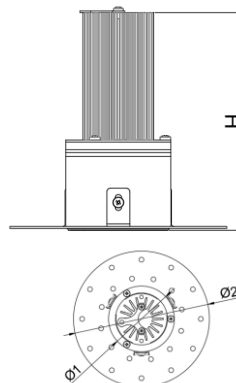

ГАБАРИТНЫЙ ЧЕРТЕЖ

ЦВЕТ КОРПУСА

УПРАВЛЕНИЕ

Not Dimmable

2700K

3000K

4000K

ЦВЕТОВАЯ ТЕМПЕРАТУРА

ГАРАНТИЯ

2 года с даты поставки